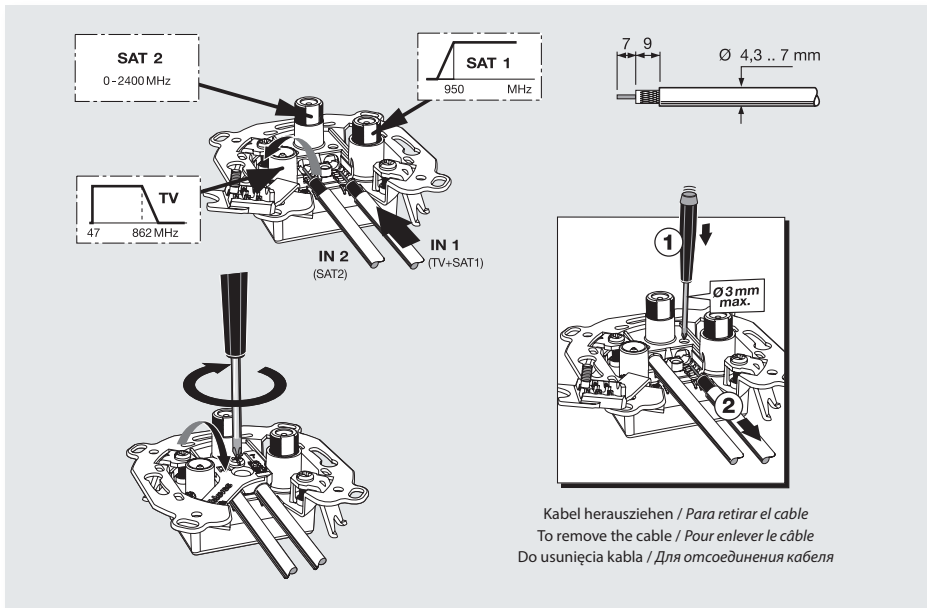

Anschlussdose / Toma / Outlet / Prise / Gniazdo / Розетка FM/TV-SAT1-SAT2

Ref. 524501 Art. Nr. SE33TWIN-ST

Dämpfung / Atenuación / Attenuation / Atténuation / Tłumienie / Атенуация	dB	IN 1 =>TV	47 - 862 MHz	1
		IN 1 => SAT 1	950 - 2400 MHz	1.5
		IN 2 => SAT 2	0 - 2400 MHz	1
Entkopplung / Aislamiento / Isolation / Isolation / Izolacja / Изоляция	dB	TV => SAT 1		20
		SAT 1 => SAT 2		30
DC-Strom max / Paso DC / DC pass / Passage DC / Przejsięcie DC / Проход пост.т.	V=	IN 1<=> SAT 1; IN 2<=>SAT 2		40
	A			0.5 ; 1
Reflexionsdämpfung / Pérdidas retorno / Return losses / Pertes de retour / Straty powrotu na wejściu / Возвратные потери	dB	R/TV; SAT 1; SAT 2		> 12 typ. (8 min.)
Abschirmung / Apartallamiento / Screening / Blindage / Ekranizacja / Просеивание	EN50083-2	Class A		
Impedanz / Impedancia / Impedance / Impédance / Impedancja / Импеданс	Ohm	75		